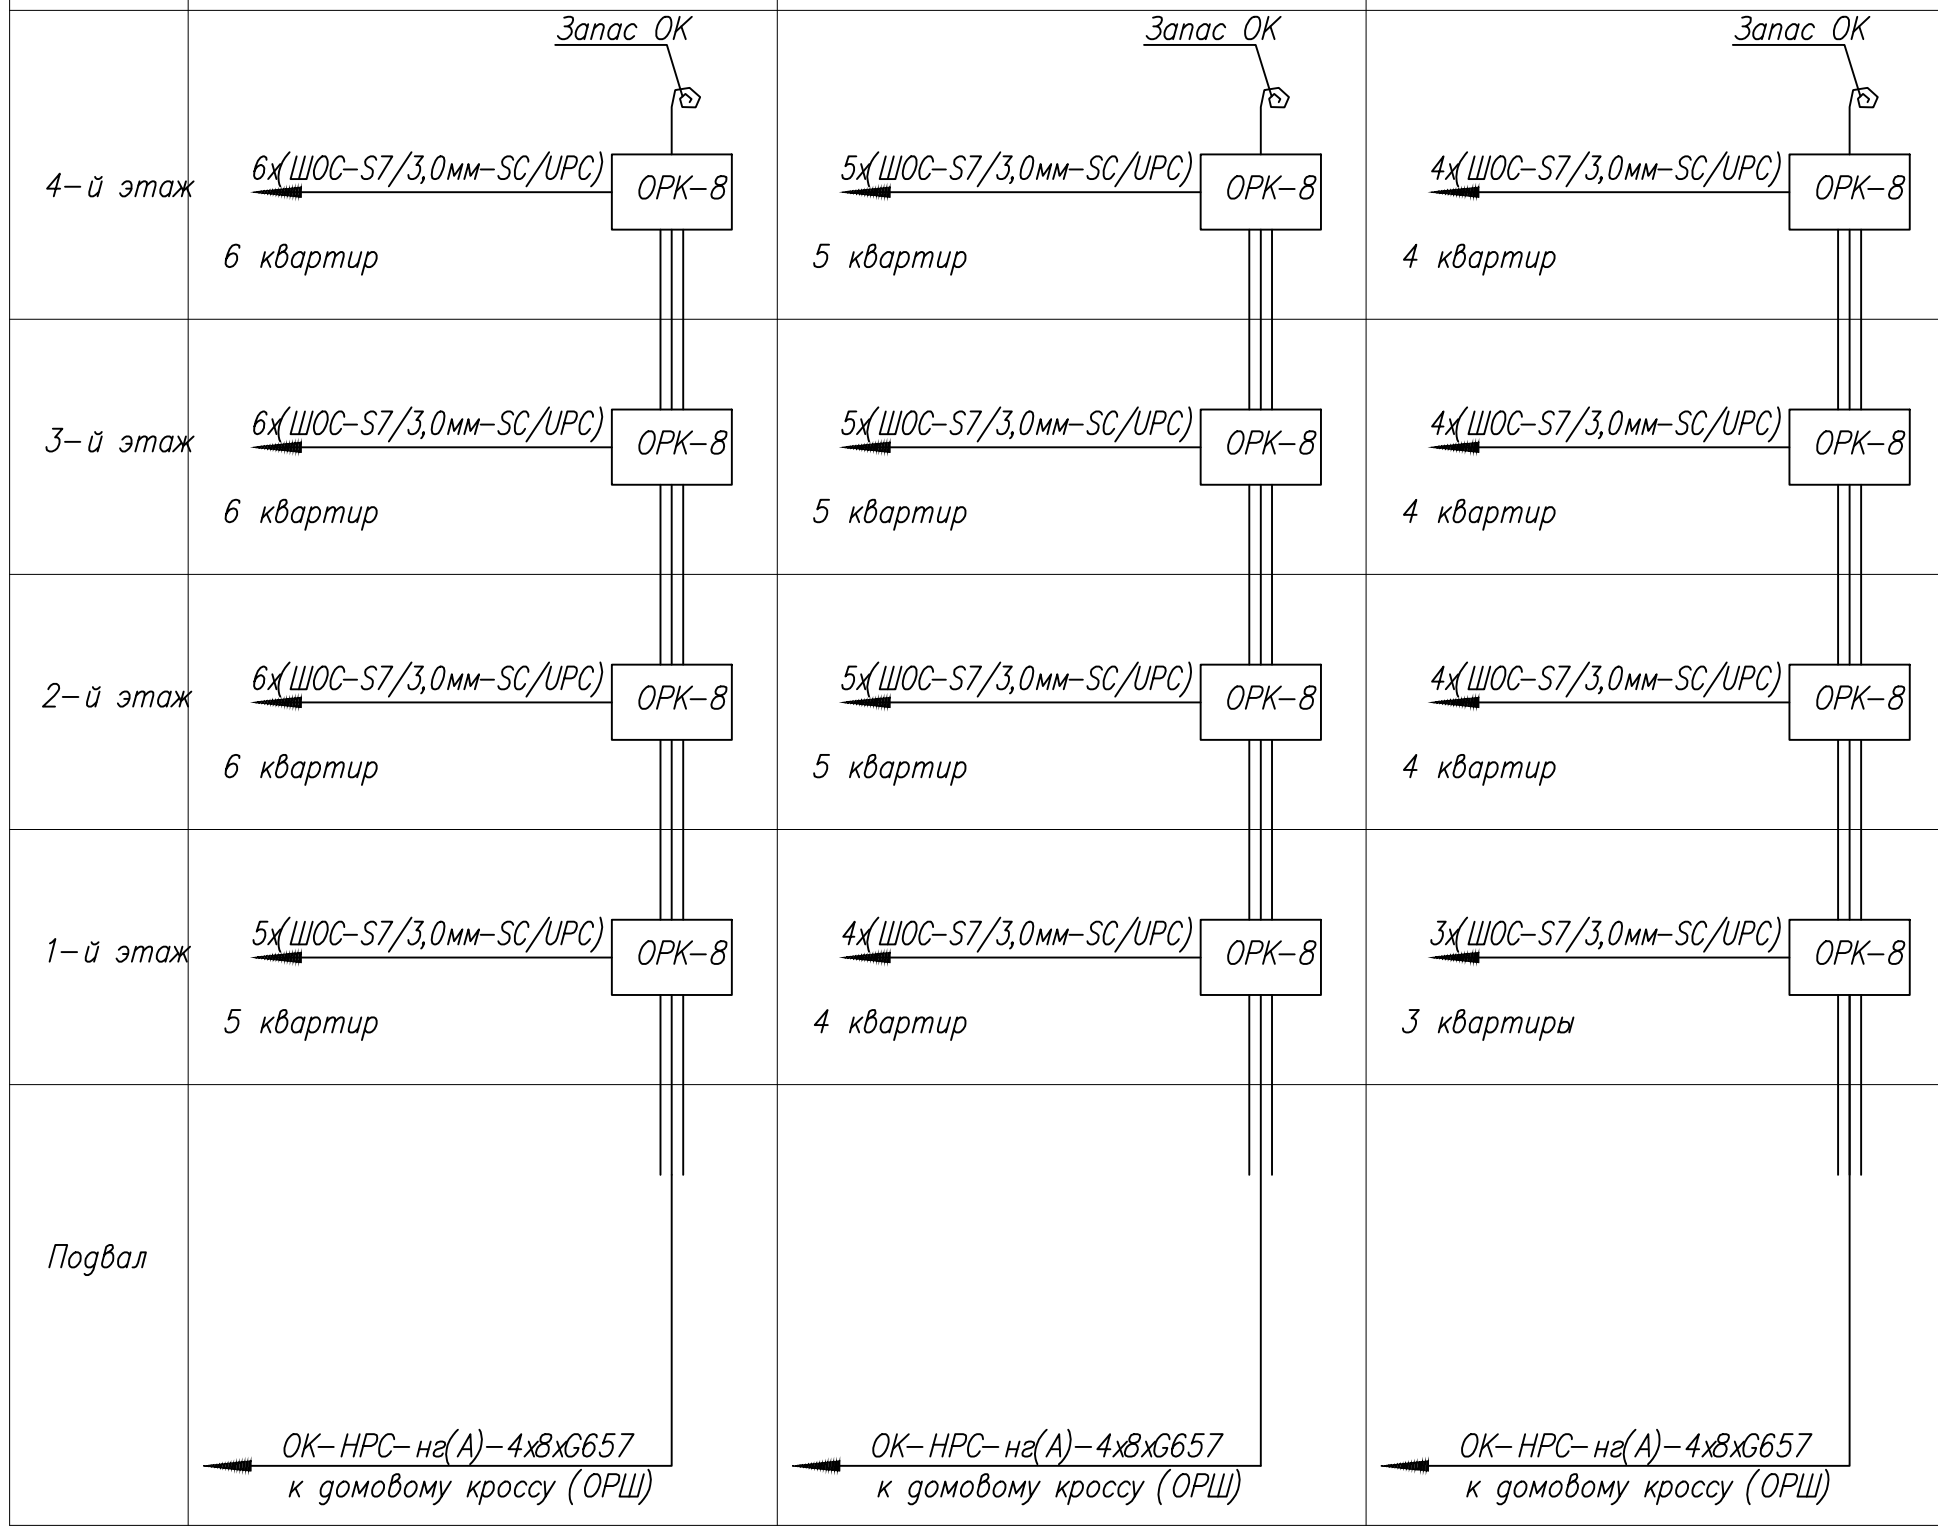

Секции Тор.1.3, Тор.1.1, Ряд.2.1

Секции Угл.3.1, Угл.3.3

Секции Ряд.4.1, Ряд.4.3

Условные обозначения

ОРК-8

— оптическая распределительная  
коробка типа  
ШКОН-МПА/2-8SC-SC/UPC;  
— слаботочный стояк;

Примечания:

1. В подвалах секций каждого дома, в которые осуществляется ввод телефонной канализации, оборудуются узлы связи и устанавливаются Оптические распределительные шкафы (ОРШ).
2. Количество КРС-32-SC/UPC, устанавливаемых в ОРШ, соответствует количеству секций в доме.
3. В 3-х секционных жилых домах в качестве домового кросса устанавливается шкафы ОРШ-3, в 4-х секционных - шкафы ОРШ-4.