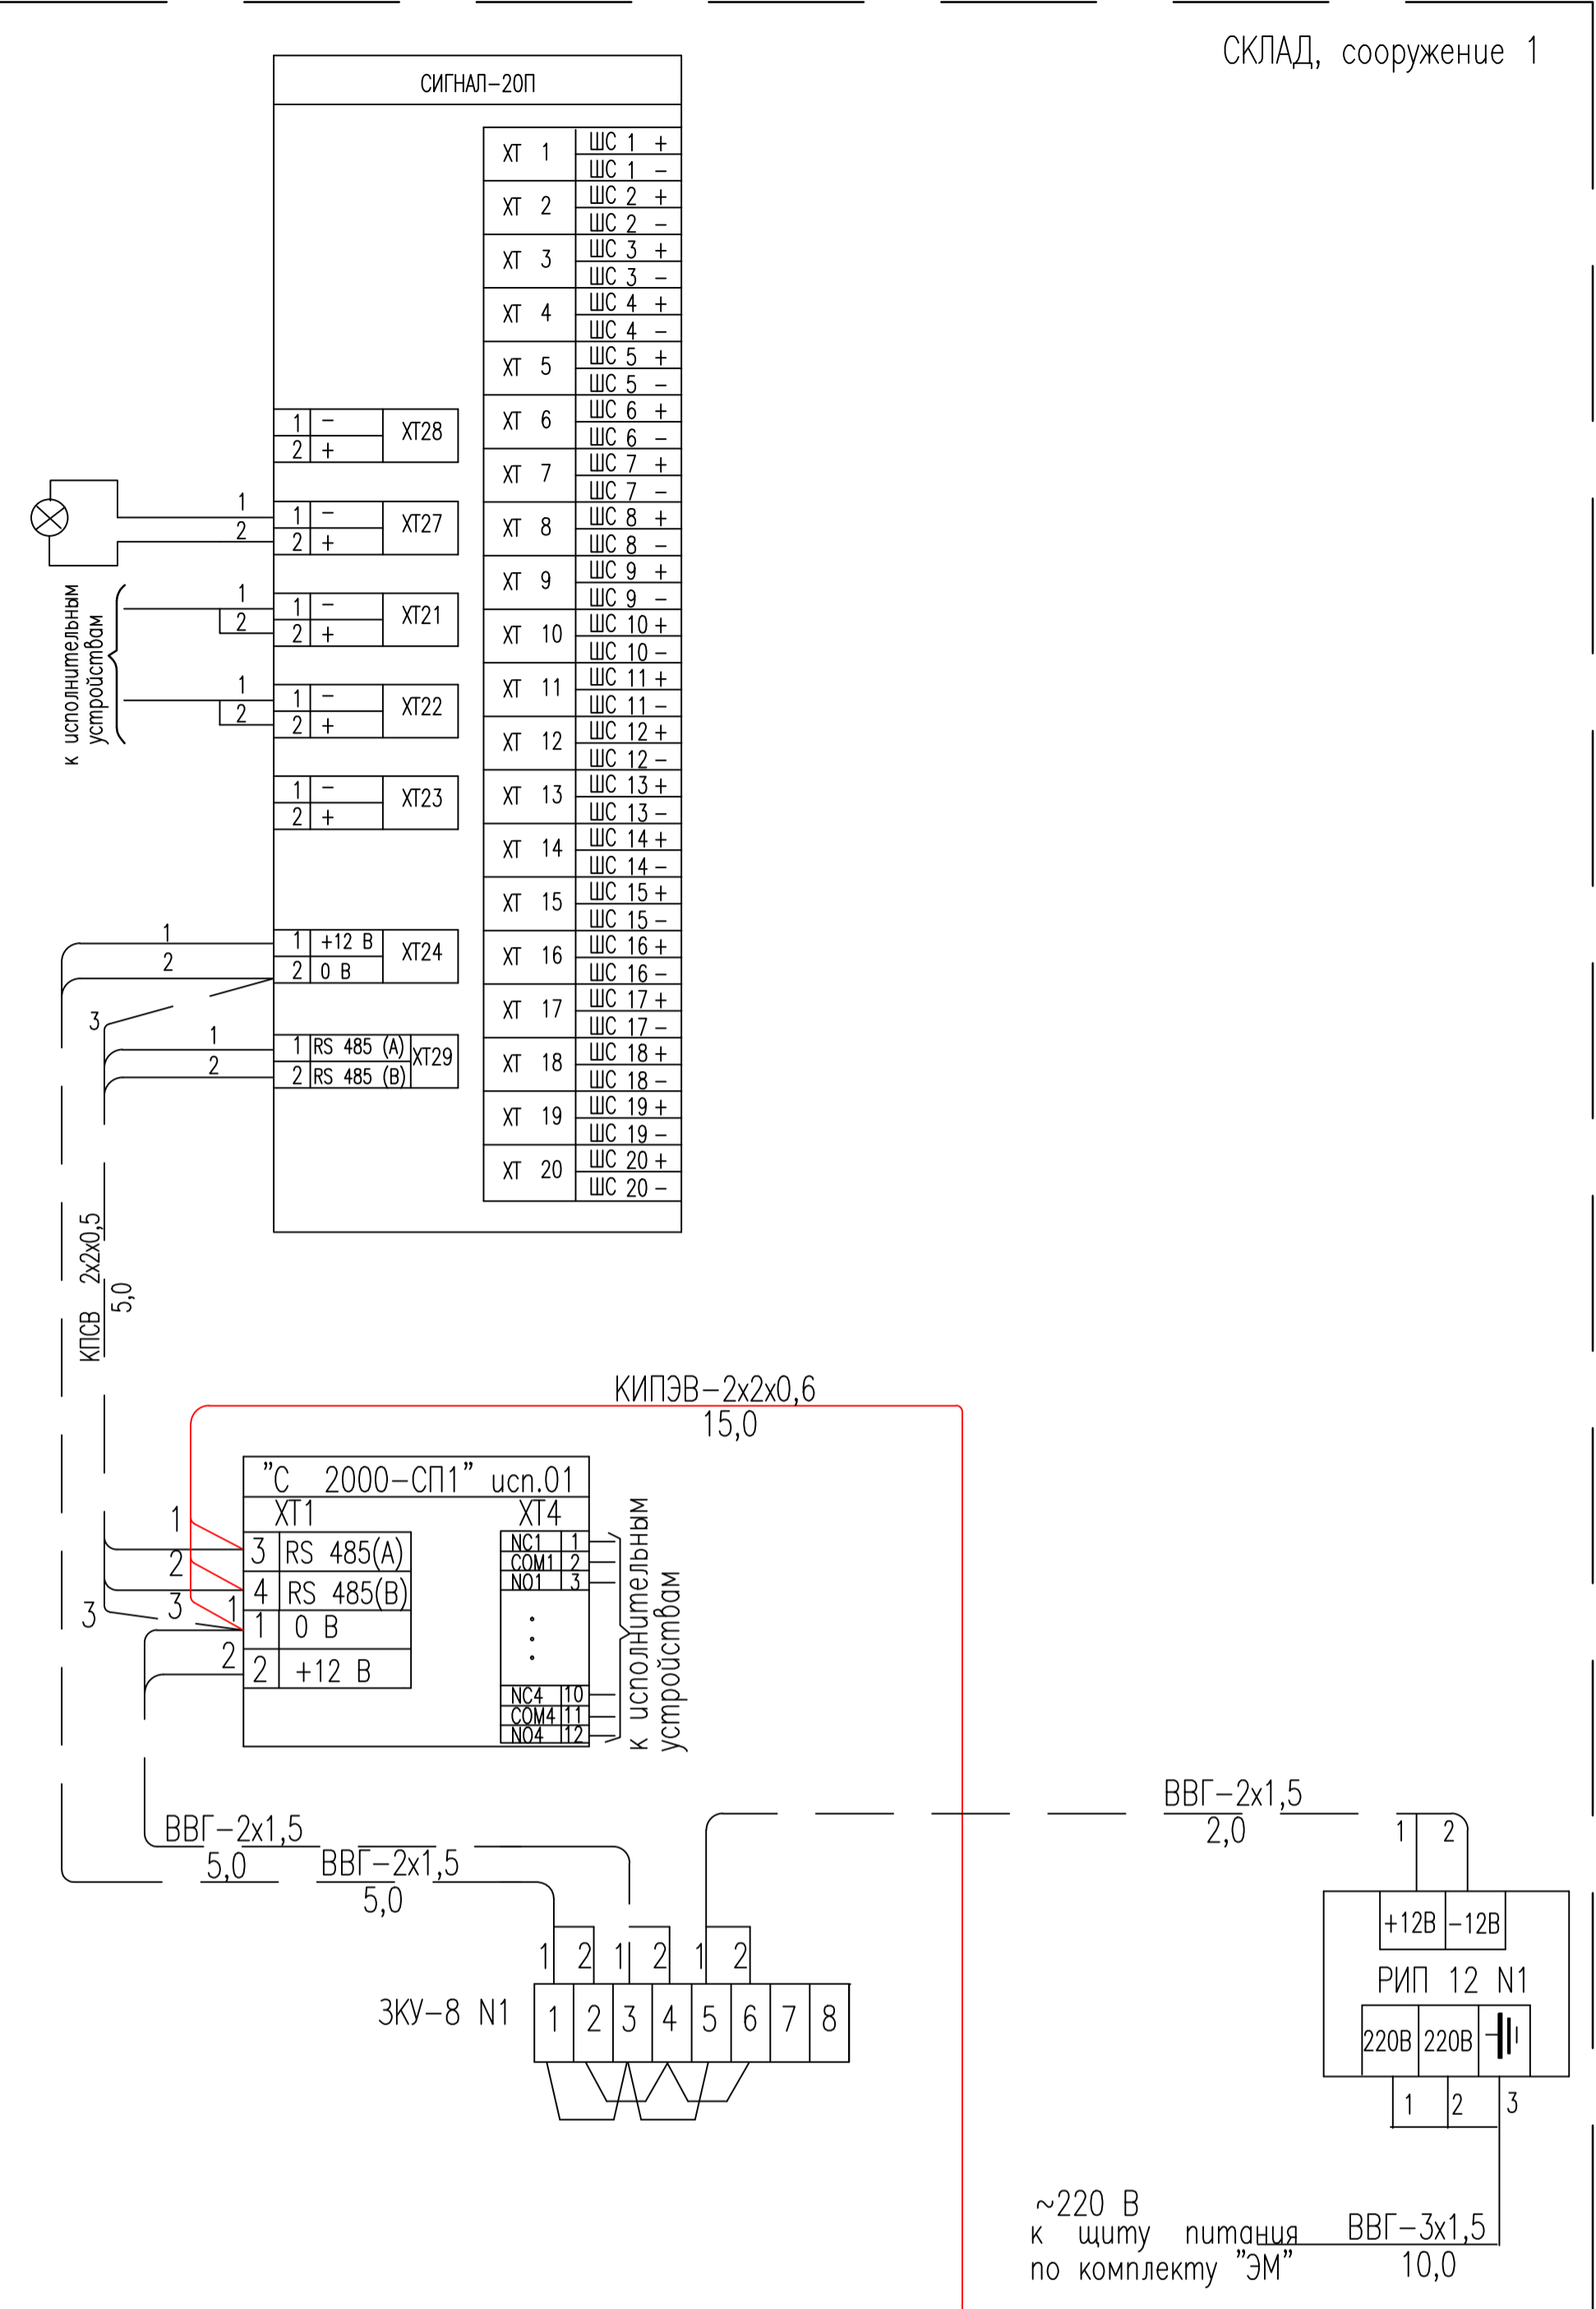

СКЛАД, сооружение 1

КПП (помещение 1)

Сооружение 8

Изм.	Кол.уч.	Листов	Н дат	Подпись	Дата

Инженерно-технический центр (склад площадью 1450 кв.м)	Стация	Лист	Листов
	ПД	2	

Схема электрическая соединений
