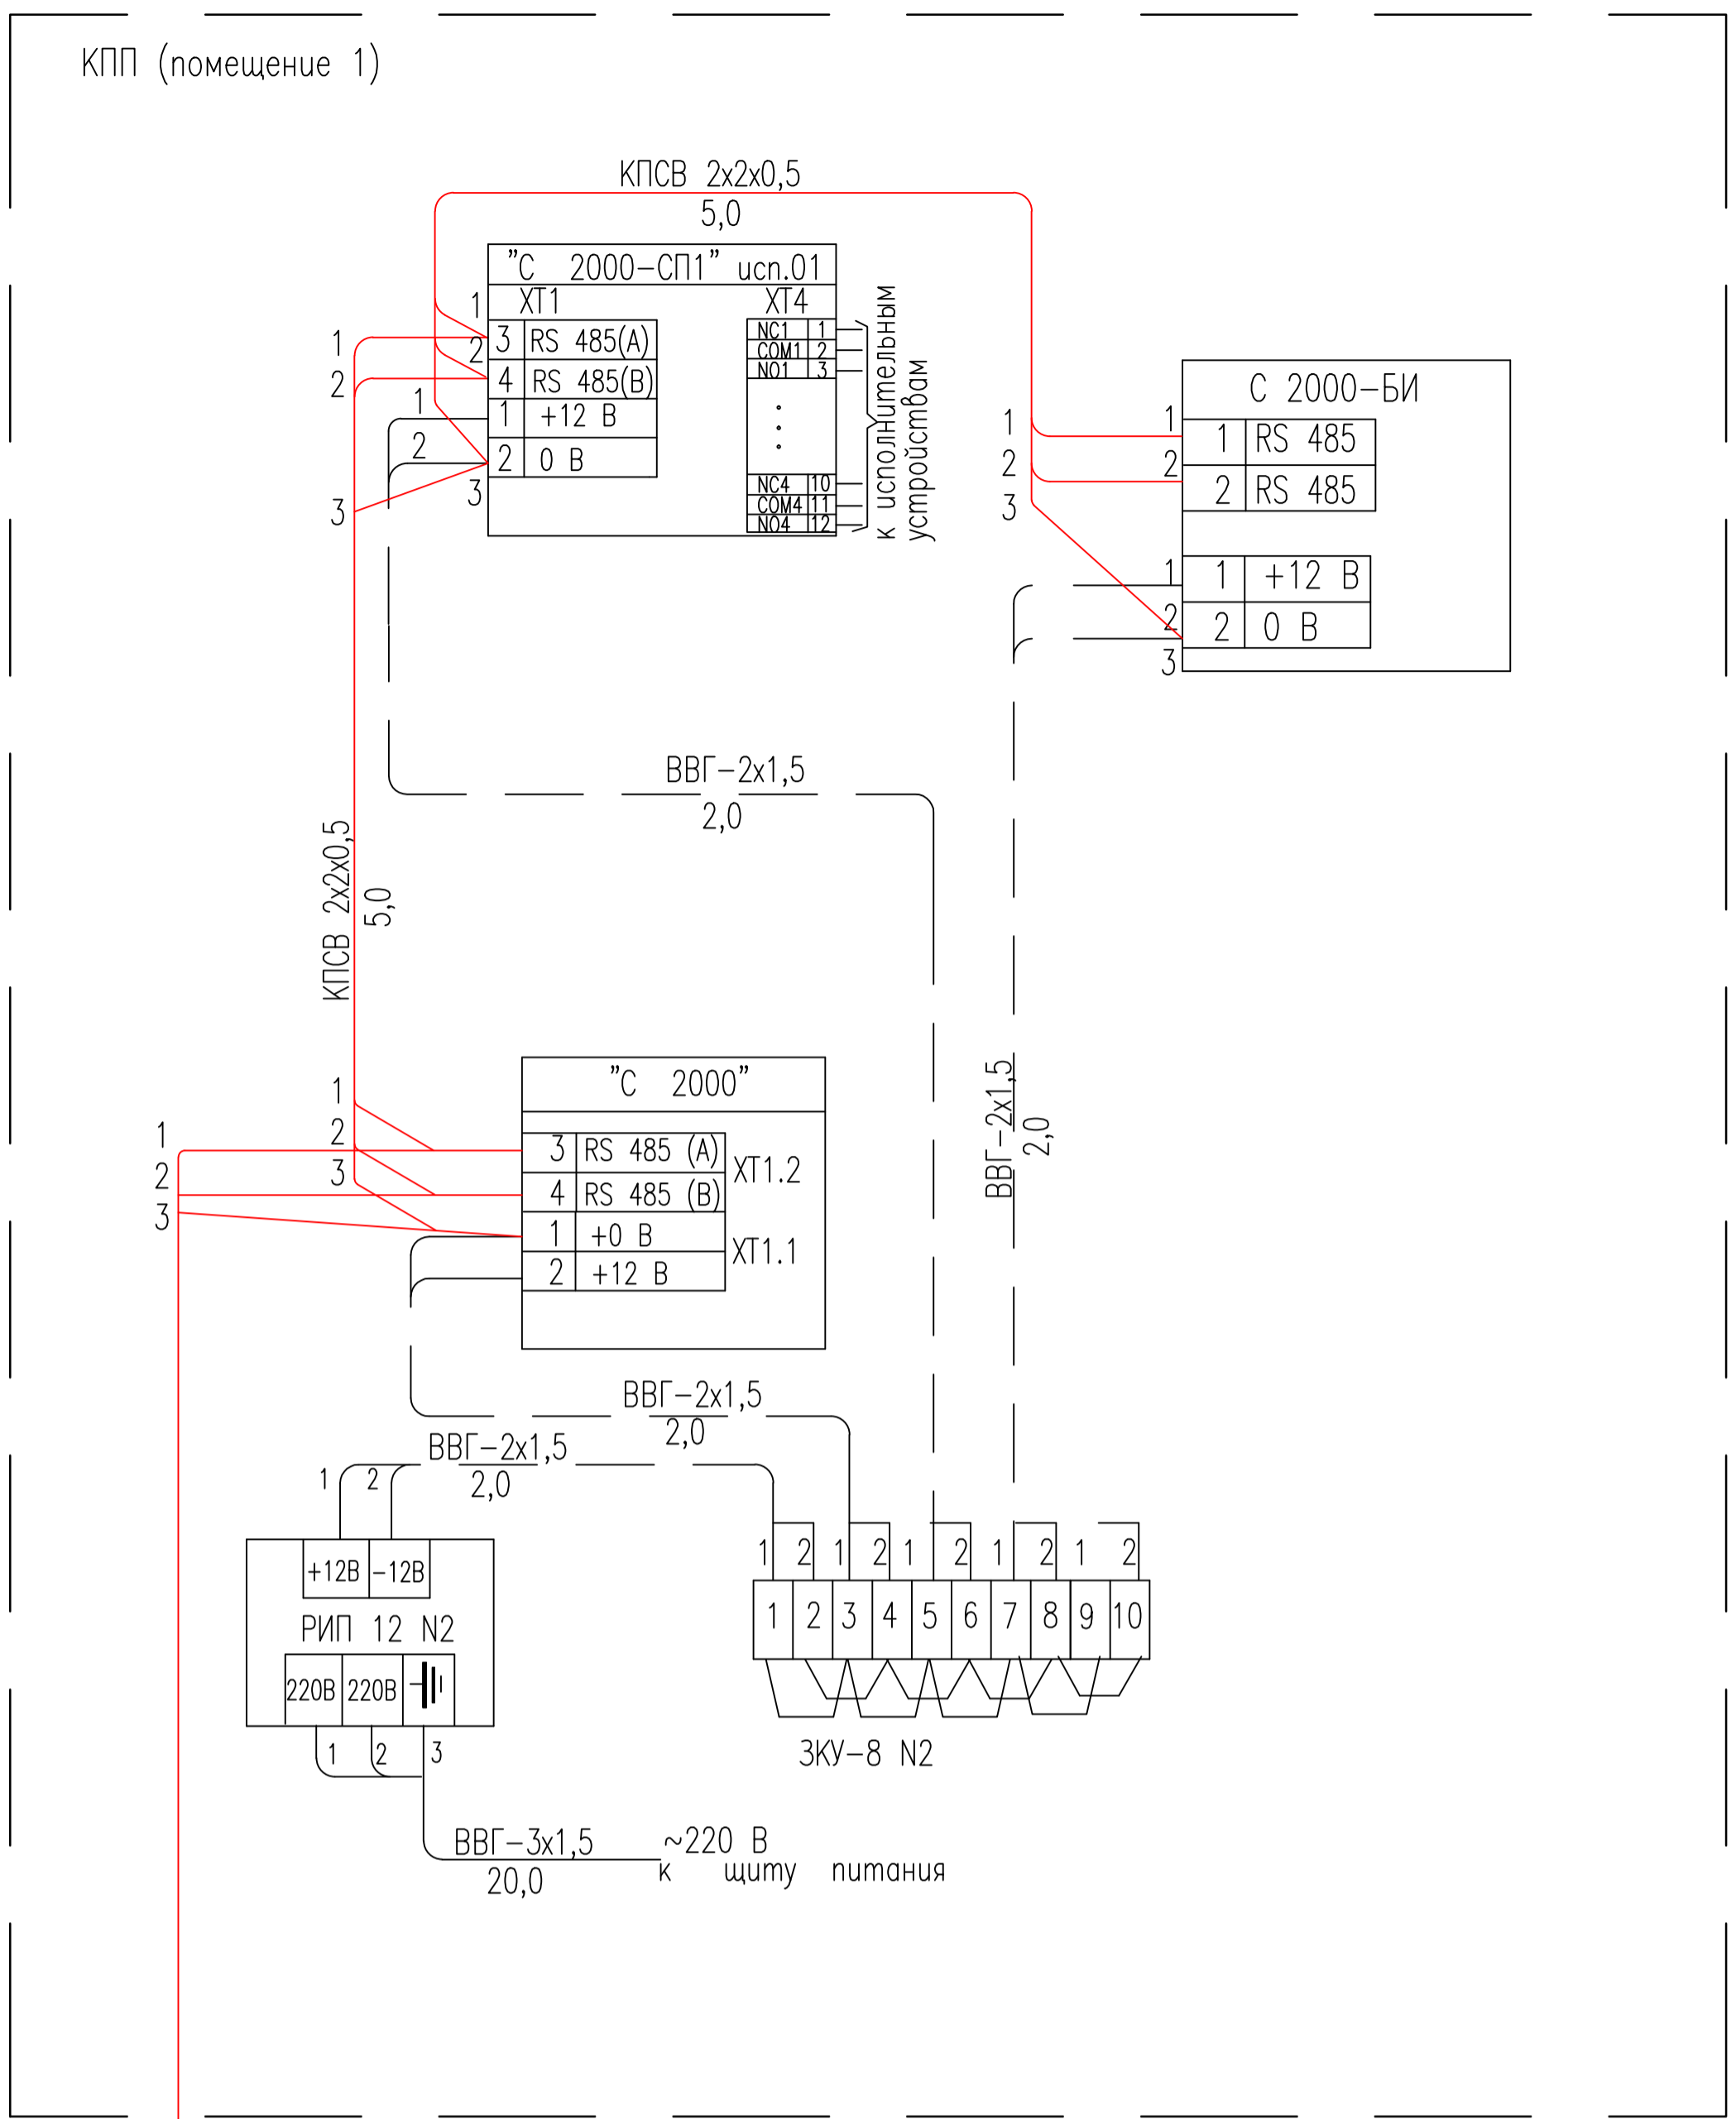

СКЛАД, сооружение 1

КПП (помещение 1)

Сооружение 8

Изм.	Кол.уч.	Листов	Н дат	Подпись	Дата

Инженерно-технический центр (склад площадью 1450 кв.м)	Стация	Лист	Листов
	ПД	2	

Схема электрическая соединений
