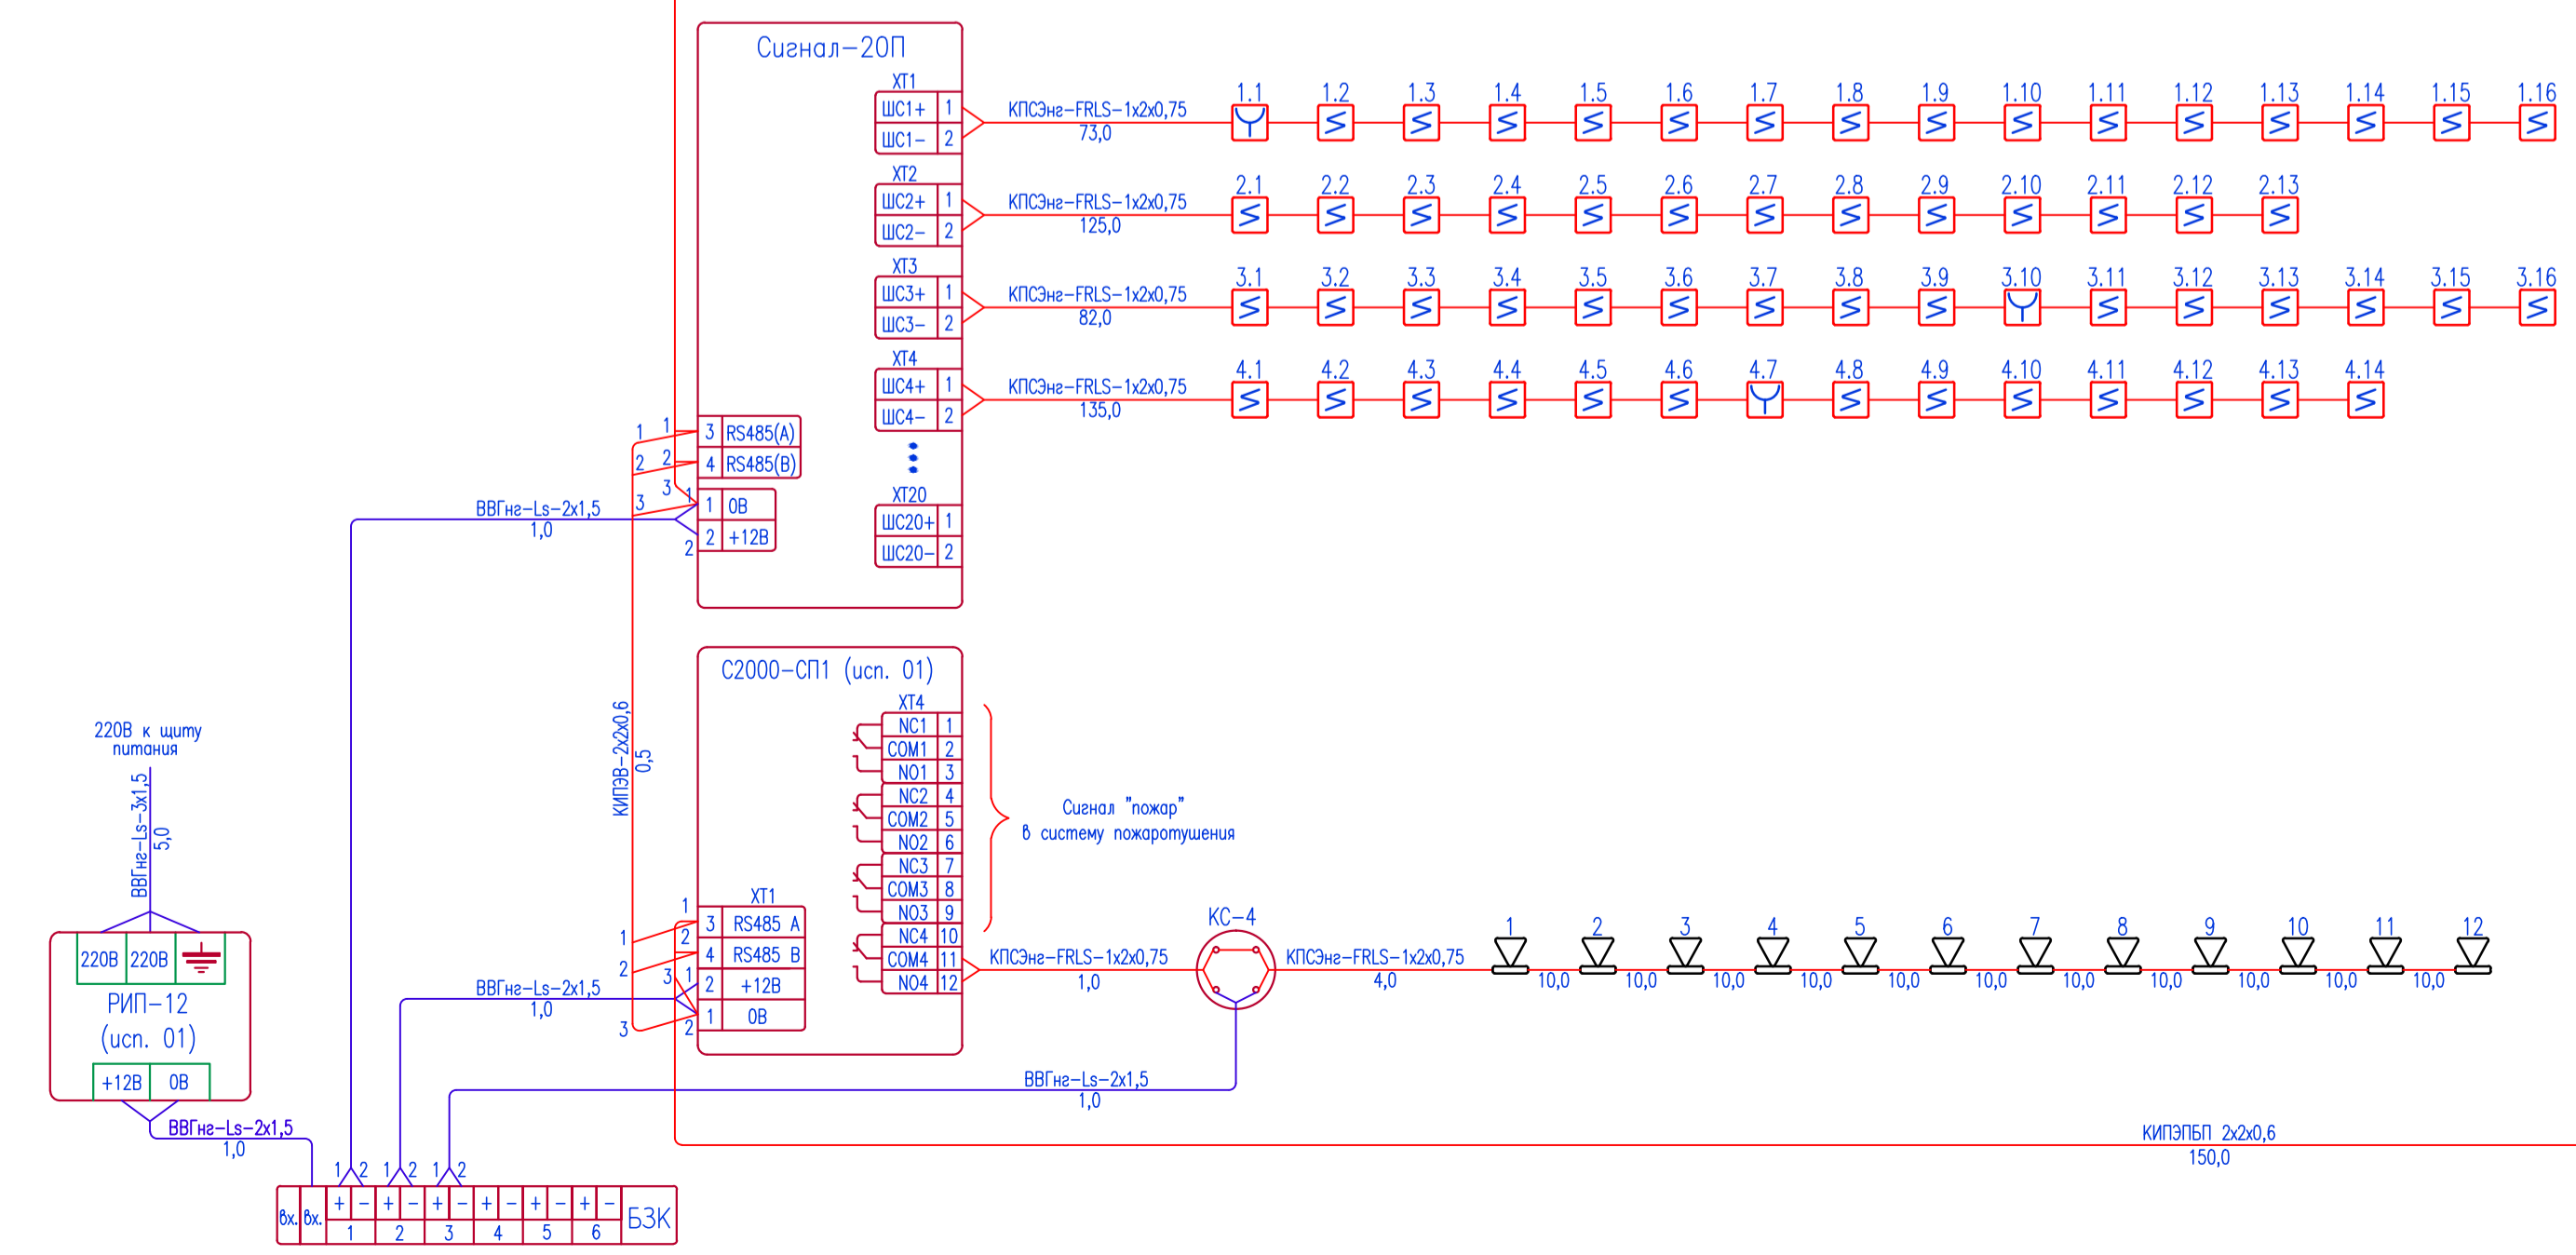

СКЛАД, сооружение 1

КПП (помещение 1)

Сооружение 8

Изм.	Кол.уч.	Листов	Н дат	Подпись	Дата

Инженерно-технический центр (склад площадью 1450 кв.м)	Стация	Лист	Листов
	ПД	2	

Схема электрическая соединений
